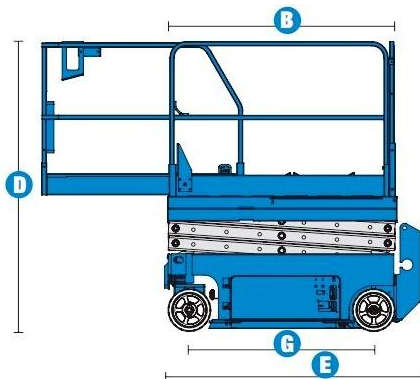

Genie 2032

Elektro Scherenarbeitsbühne

7,9m Arbeitshöhe

- In voller Arbeitshöhe fahrbar
- Klappbares Geländer auf halber Geländerhöhe
- Einseitiger Plattformausschub 0,91 m
- Max. Arbeitshöhe **7,90 m**
- Max. Tragkraft 2 Personen - 360 kg
- Gesamtgewicht 1.825 kg

Technische Eigenschaften

A- Plattformhöhe:	5,90 m
Plattformhöhe eingefahren:	1,03 m
B- Plattformlänge:	2,26 m
C- Plattformbreite:	0,81 m
D- Höhe eingefahren:	2,13 m
E- Gesamtlänge:	2,44 m
F- Gesamtbreite:	0,81 m
G- Radstand:	1,85 m
H- Bodenfreiheit ohne Pothole:	9 cm
I- Bodenfreit mit Pothole:	2 cm