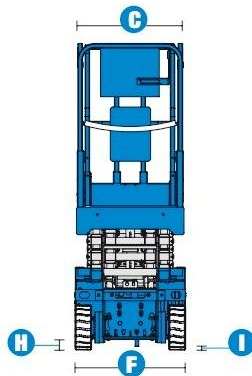

Genie 2032

Elektro Scherenarbeitsbühne

7,9m Arbeitshöhe

- In voller Arbeitshöhe fahrbar
- Klappbares Geländer auf halber Geländerhöhe
- Einseitiger Plattformausschub 0,91 m
- Max. Arbeitshöhe **7,90 m**
- Max. Tragkraft 2 Personen - 360 kg
- Gesamtgewicht 1.825 kg

Technische Eigenschaften

A- Plattformhöhe:	5,90 m
Plattformhöhe eingefahren:	1,03 m
B- Plattformlänge:	2,26 m
C- Plattformbreite:	0,81 m
D- Höhe eingefahren:	2,13 m
E- Gesamtlänge:	2,44 m
F- Gesamtbreite:	0,81 m
G- Radstand:	1,85 m
H- Bodenfreiheit ohne Pothole:	9 cm
I- Bodenfreit mit Pothole:	2 cm